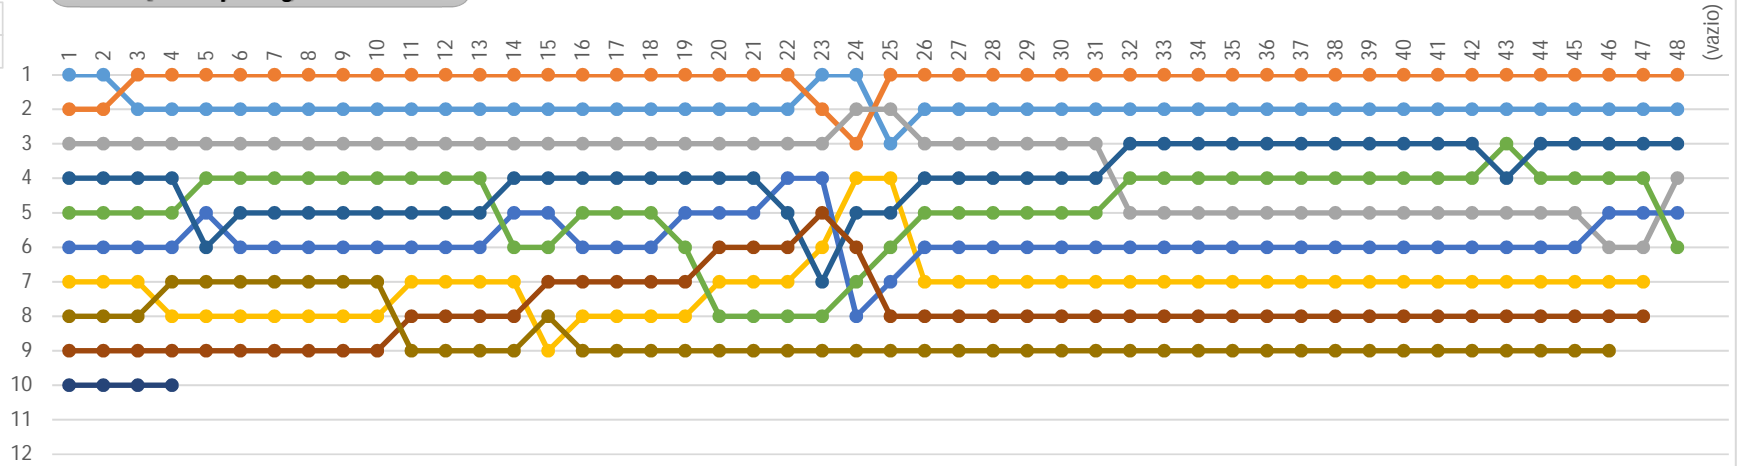

PISTA: *Brasília*
SERVER: *AVRACE - PROVA 2*
DATA: *2014/06/30 22:53:04*

Resultados

Posição de largada

Piloto

- 1 - Ariel Souza
- 2 - Claudio Sampaio
- 3 - Lucas Baisso
- 4 - Diego Ivanovic
- 5 - William Camizao
- 6 - Thiago Reis
- 7 - Ney Dilay
- 8 - Bruno Barbosa
- 9 - Gabriel Machado
- 10 - Reinaldo Tognetti
- 11 - Orlando Bertrand

Posição na passagem da volta

Posição final na volta